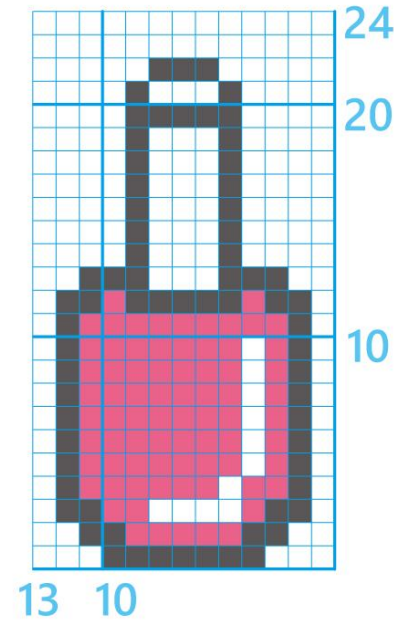

乙女グッズ柄

カラーバリエーション